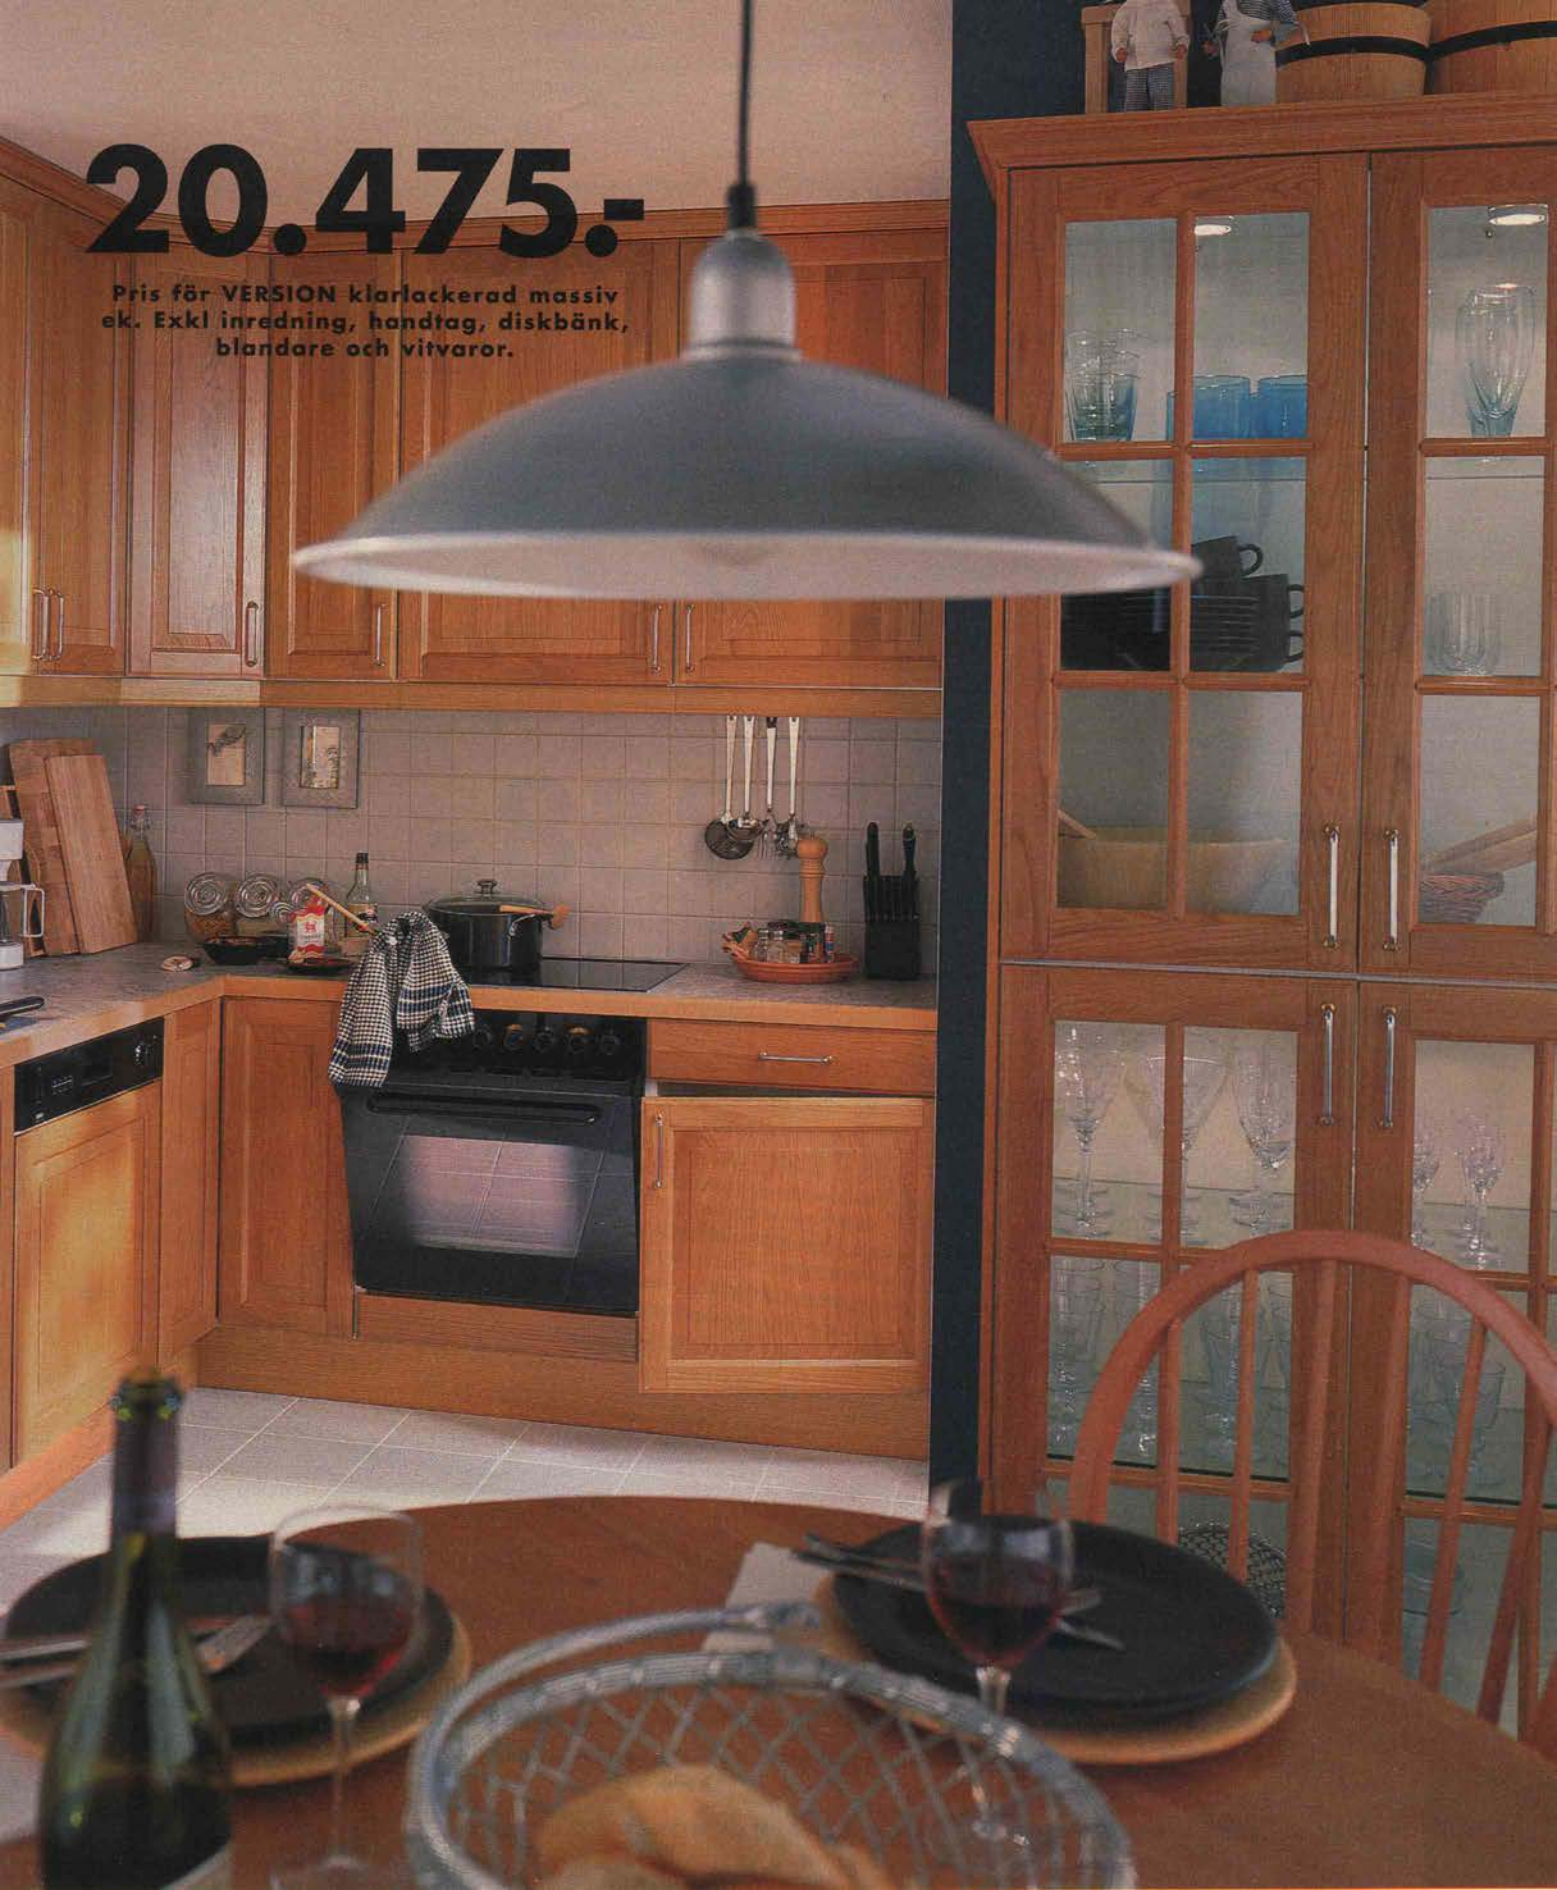

20.475.-

Pris för VERSION klarlackerad massiv ek. Exkl inredning, handtag, diskbänk, blandare och vitvaror.